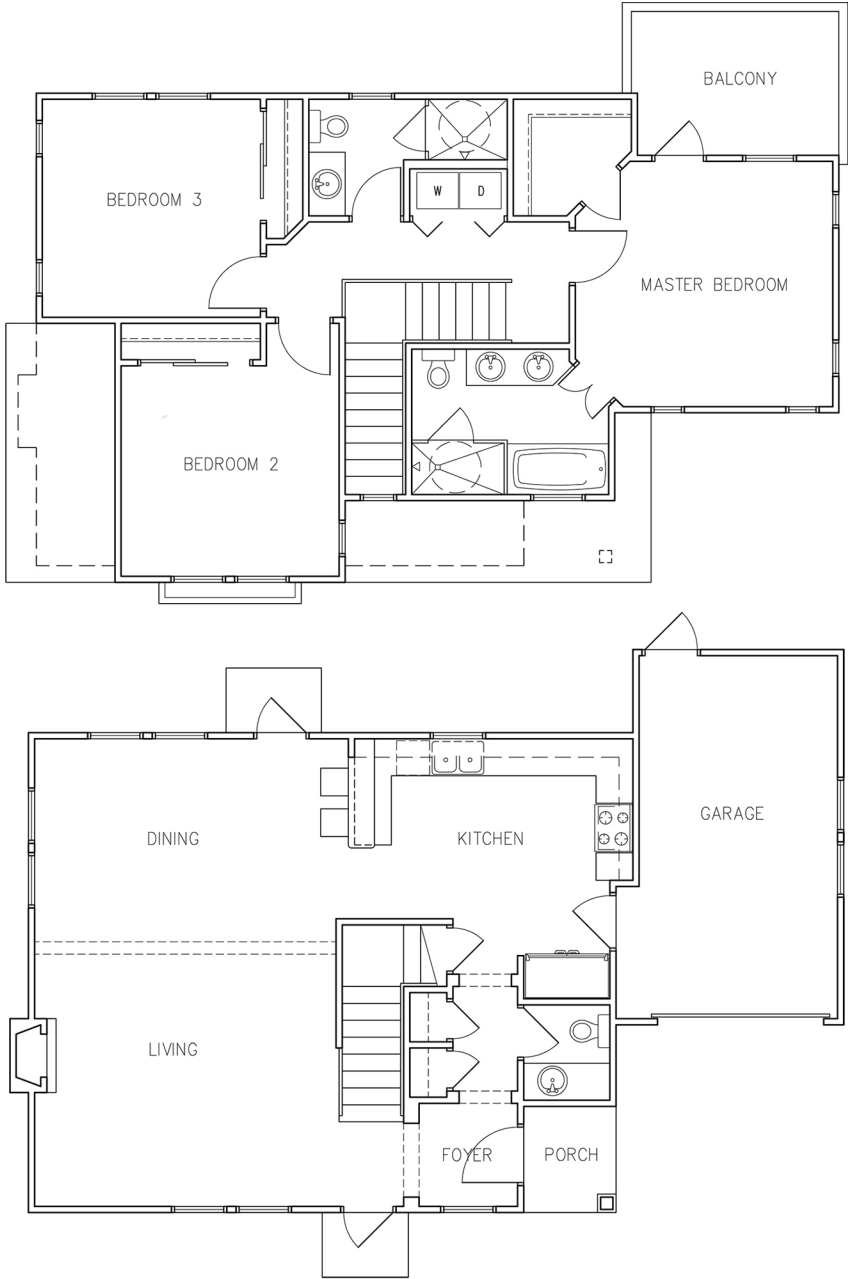

649 HOMER PLACE

PALO ALTO - CA

3 BEDROOMS - 2.5 BATHROOMS - 1,664 SQ.FT. LIVING AREA

VIRTUAL TOUR: WWW.HOMERPLACE.COM

NANCY GOLDCAMP
650-400-5800 • NcGold24@AOL.COM
DRE # 00787851

ANTHONY GALLI
AGALLICASHIN@YAHOO.COM • 650.219.0495
DRE # 00880403